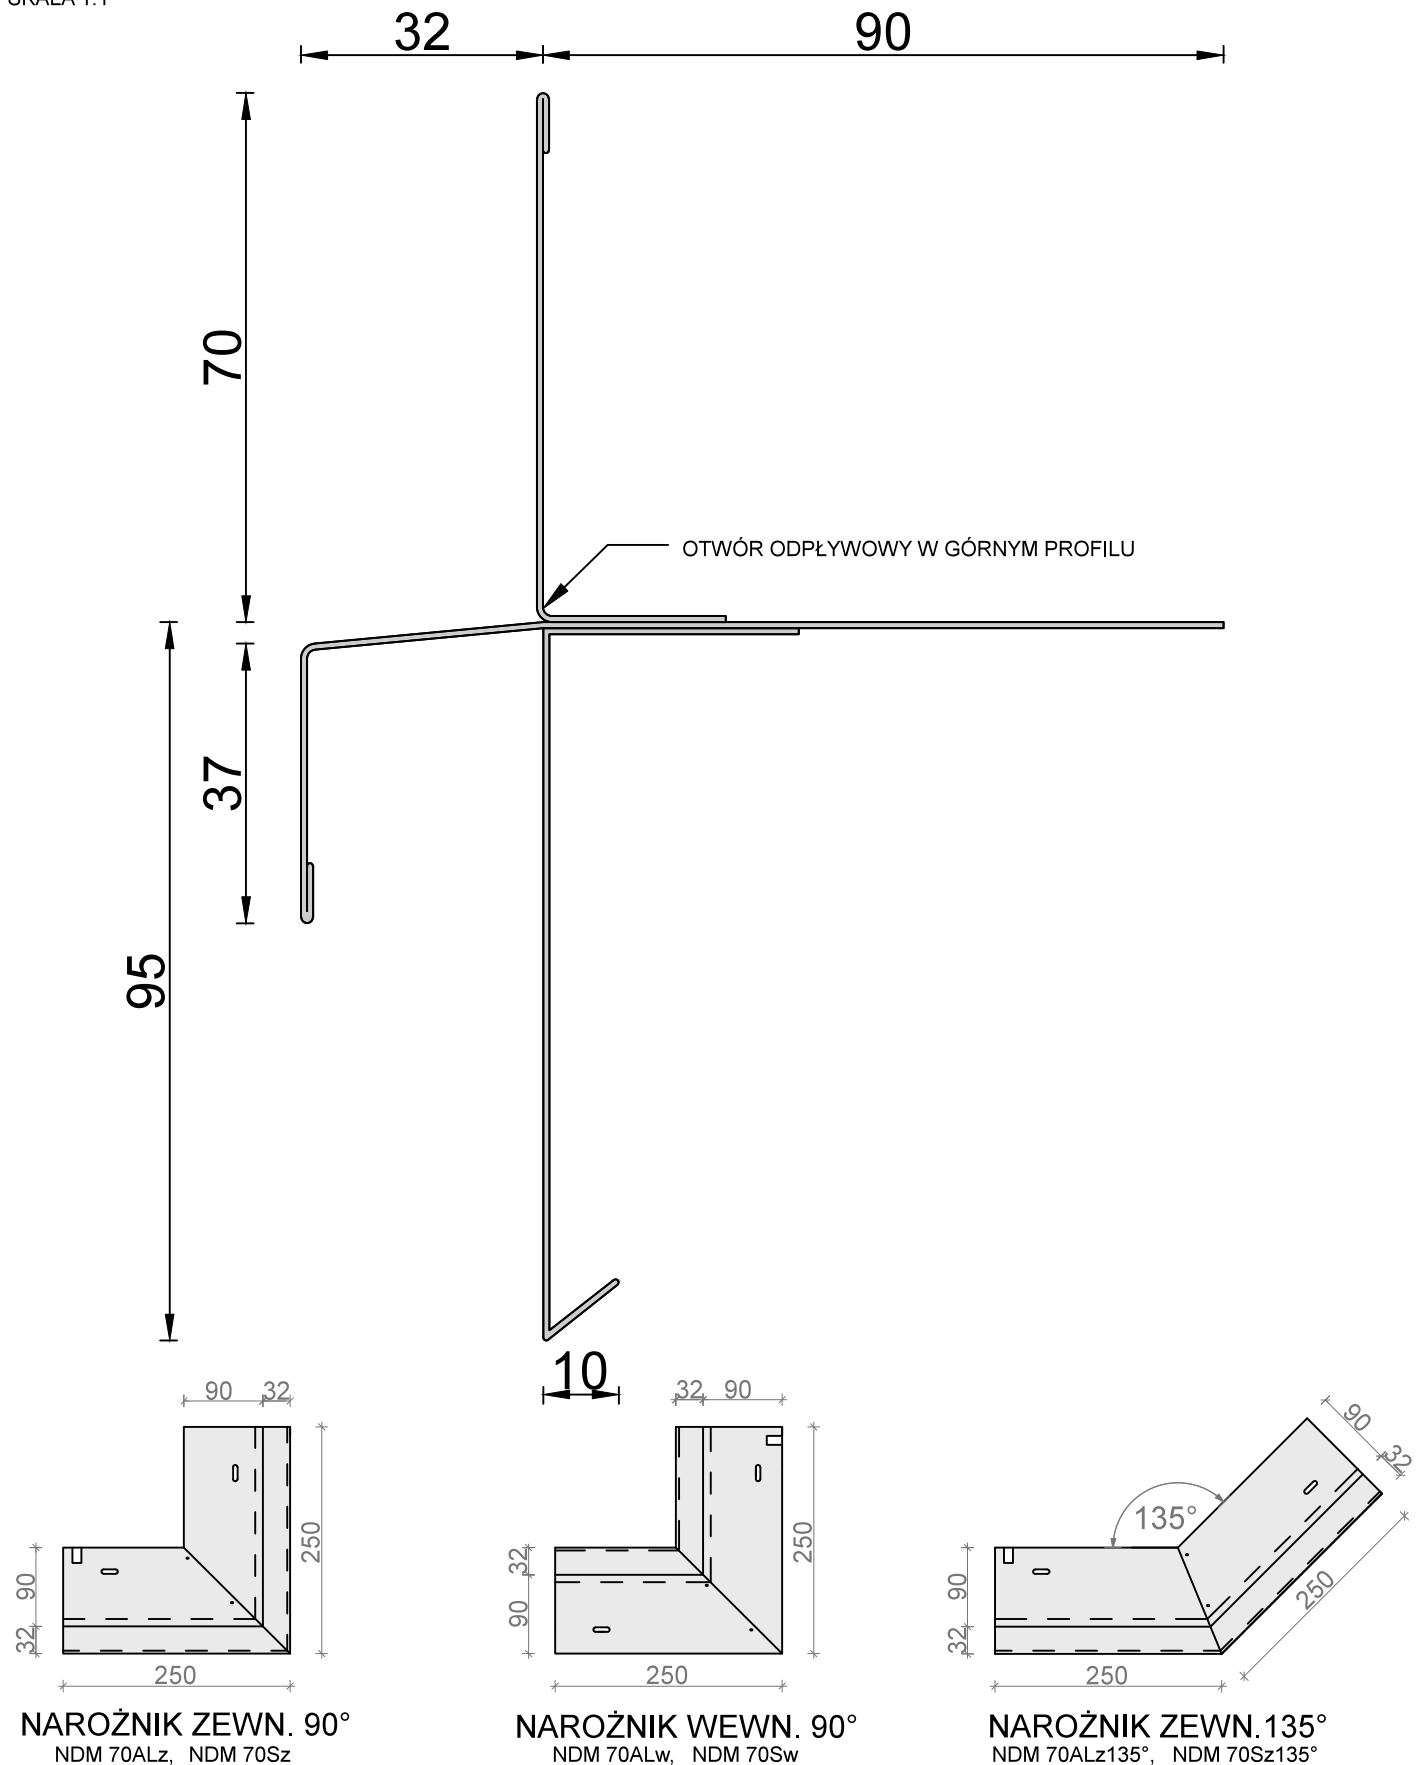

PROFIL OKAPOWO-OSŁONOWY PERFECTA DM/70

DO BALKONÓW I TARASÓW

ALUMINIUM POKRYTE POWŁOKĄ POLIESTROWĄ, STAL NIERDZEWNA KWASOODPORNĄ OH18N9

DŁUGOŚĆ 2000 mm

SKALA 1:1

Dane zawarte w kartach technicznych powstały w najlepszej wierze na podstawie doświadczeń, nie są jednak zobowiązujące. Należy je każdorazowo dostosować odpowiednio do rzeczywistych warunków danych obiektów budowlanych i celów zastosowań oraz szczegółowych miejscowych wymagań. Oferta zawarta w katalogu nie stanowi oferty w rozumieniu art. 543 Kodeksu Cywilnego.