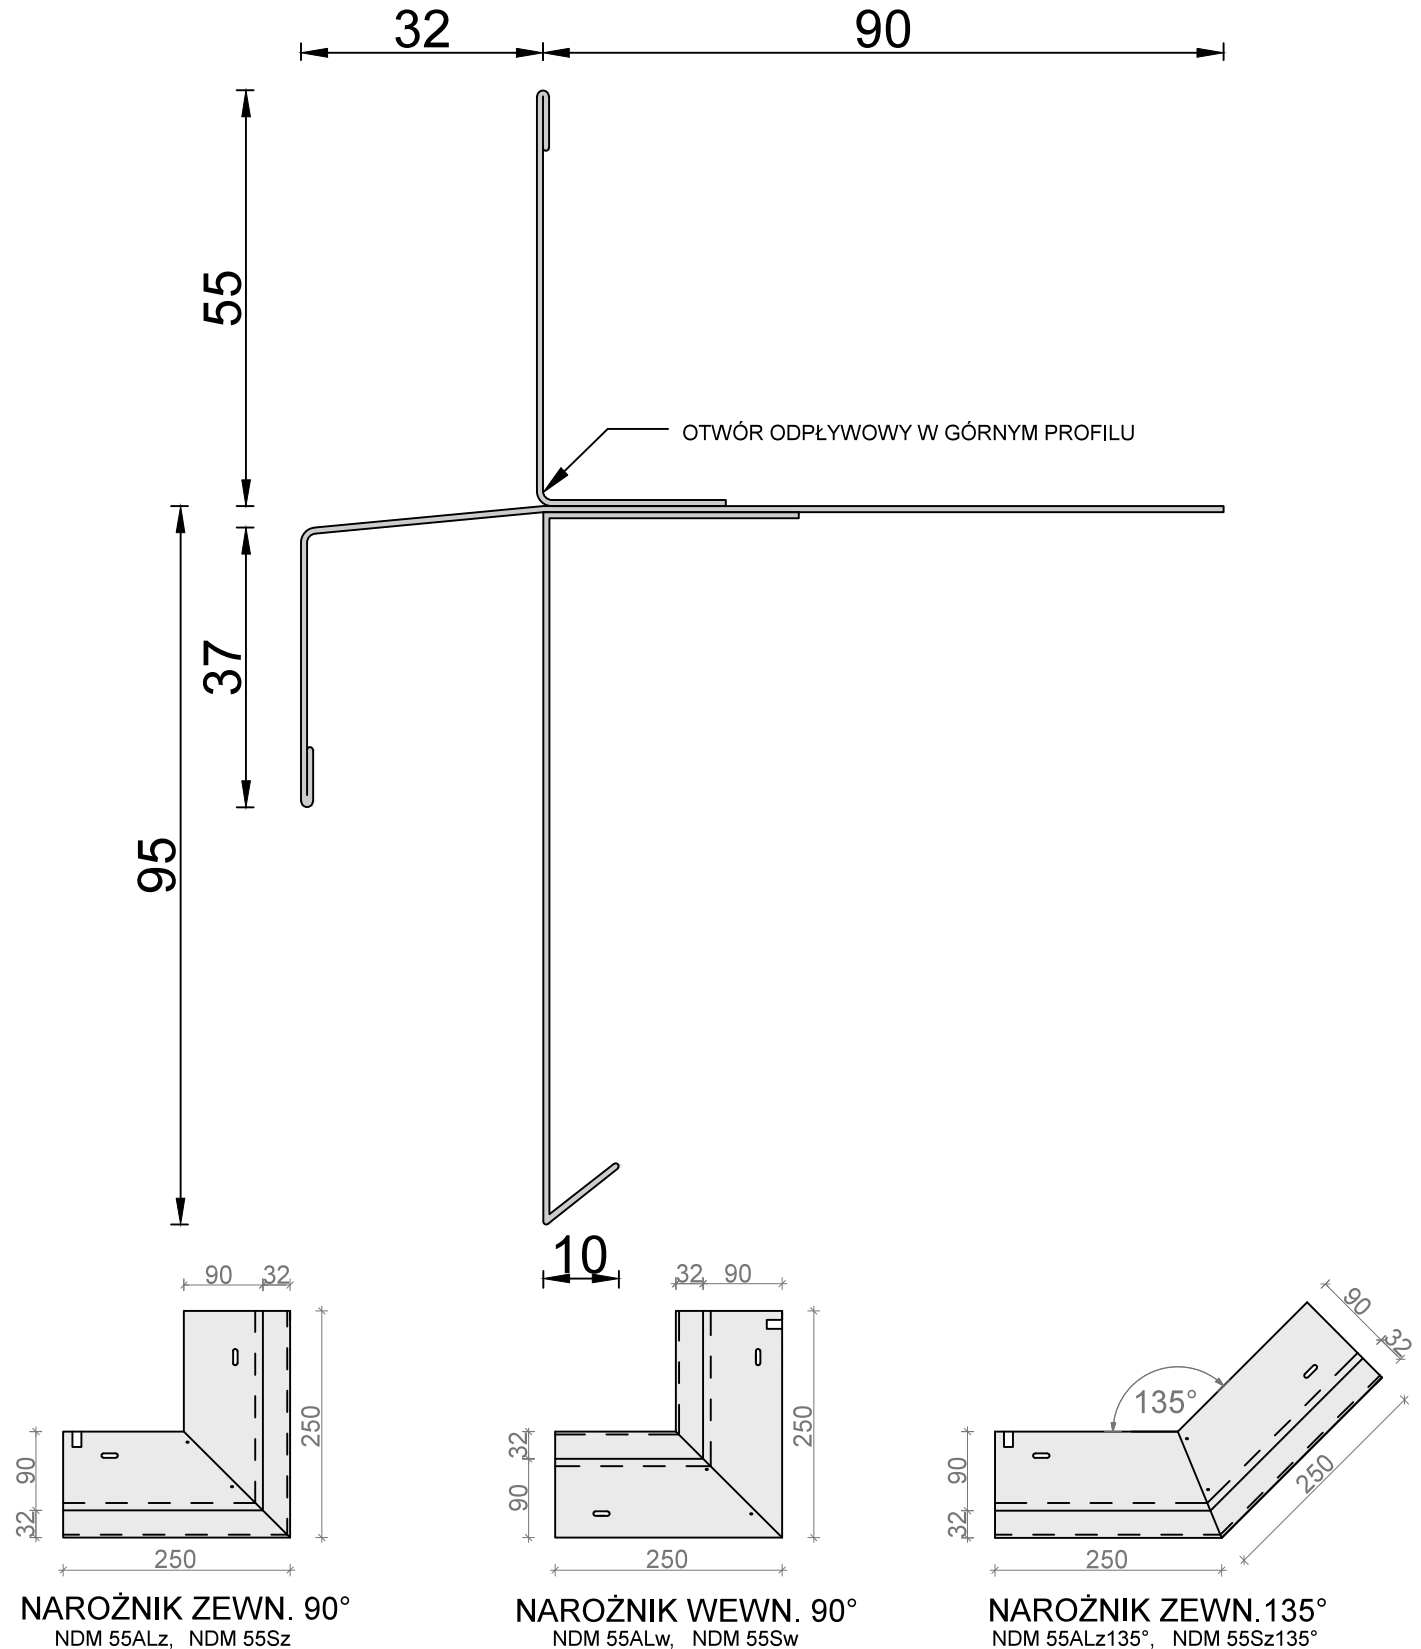

PROFIL OKAPOWO-OSŁONOWY PERFECTA DM/55

DO BALKONÓW I TARASÓW

ALUMINIUM POKRYTE POWŁOKĄ POLIESTROWĄ, STAL NIERDZEWNA KWASOODPORNĄ OH18N9

DŁUGOŚĆ 2000 mm

SKALA 1:1

Dane zawarte w kartach technicznych powstały w najlepszej wierze na podstawie doświadczeń, nie są jednak zobowiązujące. Należy je każdorazowo dostosować odpowiednio do rzeczywistych warunków danych obiektów budowlanych i celów zastosowań oraz szczegółowych miejscowych wymagań.