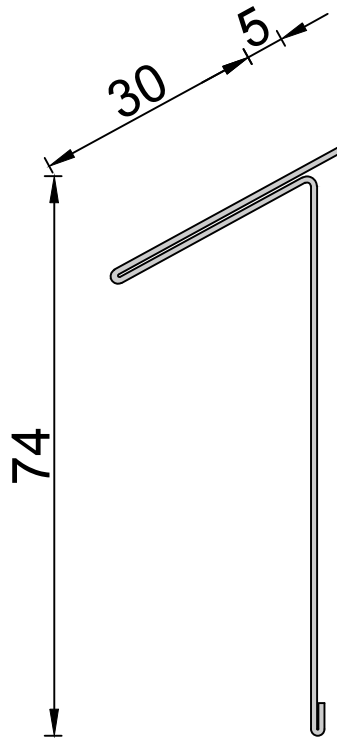

PROFIL RENOWACYJNY PERFECTA PR30/74

DO BALKONÓW I TARASÓW

ALUMINIUM POKRYTE POWŁOKĄ POLIESTROWĄ, STAL NIERDZEWNA KWASOODPORNĄ OH18N9

DŁUGOŚĆ 2000 mm

SKALA 1:1

Dane zawarte w kartach technicznych powstały w najlepszej wierze na podstawie doświadczeń, nie są jednak zobowiązujące. Należy je każdorazowo dostosować odpowiednio do rzeczywistych warunków danych obiektów budowlanych i celów zastosowań oraz szczegółowych miejscowych wymagań.