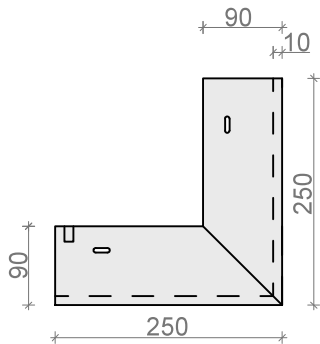

PROFIL OKAPOWY PERFECTA PK 55

DO BALKONÓW I TARASÓW

ALUMINIUM POKRYTE POWŁOKĄ POLIESTROWĄ, STAL NIERDZEWNA KWASOODPORNĄ OH18N9

DŁUGOŚĆ 2000 mm

SKALA 1:1

NAROŻNIK ZEWN. 90°
NK 55ALz, NK 55Sz

NAROŻNIK WEWN. 90°
NK 55ALw, NK 55Sw