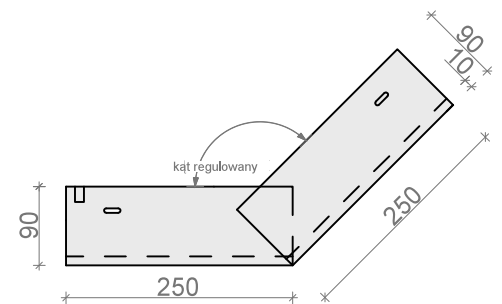

PROFIL OKAPOWY PERFECTA PK 55

DO BALKONÓW I TARASÓW

ALUMINIUM POKRYTE POWŁOKĄ POLIESTROWĄ, STAL NIERDZEWNA KWASOODPORNĄ OH18N9

DŁUGOŚĆ 2000 mm

SKALA 1:1

NAROŻNIK ZEWN. 90°
NK 55ALz, NK 55Sz

NAROŻNIK WEWN. 90°
NK 55ALw, NK 55Sw