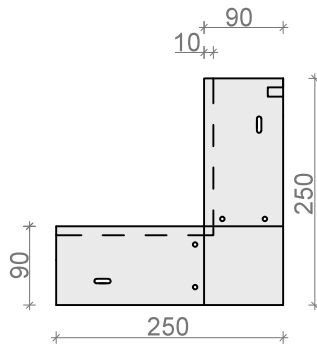

PROFIL OKAPOWY PERFECTA PK 55

DO BALKONÓW I TARASÓW

ALUMINIUM POKRYTE POWŁOKĄ POLIESTROWĄ, STAL NIERDZEWNA KWASOODPORNĄ OH18N9

DŁUGOŚĆ 2000 mm

SKALA 1:1

NAROŻNIK ZEWN. 90°
NK 55ALz, NK 55Sz

NAROŻNIK WEWN. 90°
NK 55ALw, NK 55Sw