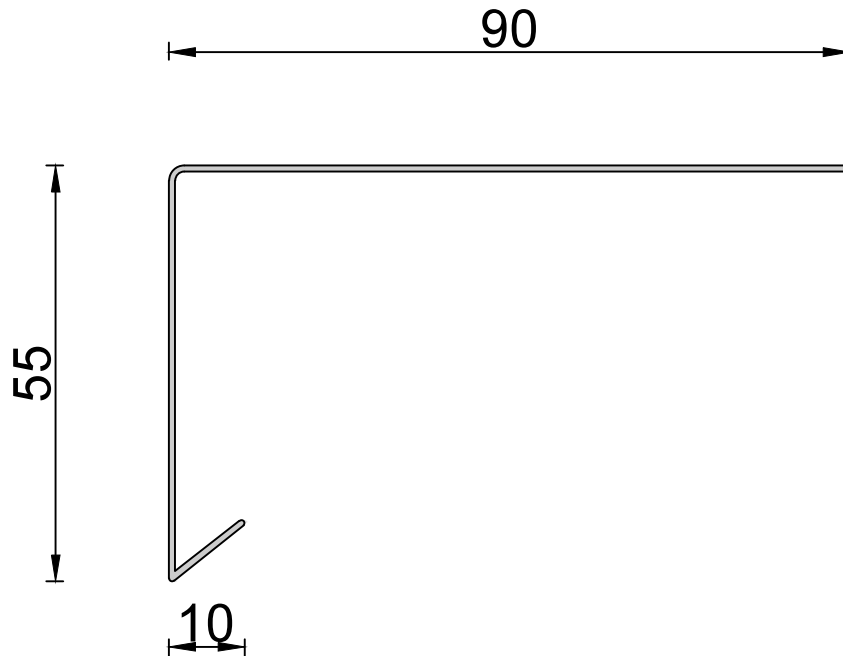

PROFIL OKAPOWY PERFECTA PK 55

DO BALKONÓW I TARASÓW

ALUMINIUM POKRYTE POWŁOKĄ POLIESTROWĄ, STAL NIERDZEWNA KWASOODPORNĄ OH18N9

DŁUGOŚĆ 2000 mm

SKALA 1:1

NAROŻNIK ZEWN. 90°
NK 55ALz, NK 55Sz

NAROŻNIK WEWN. 90°
NK 55ALw, NK 55Sw